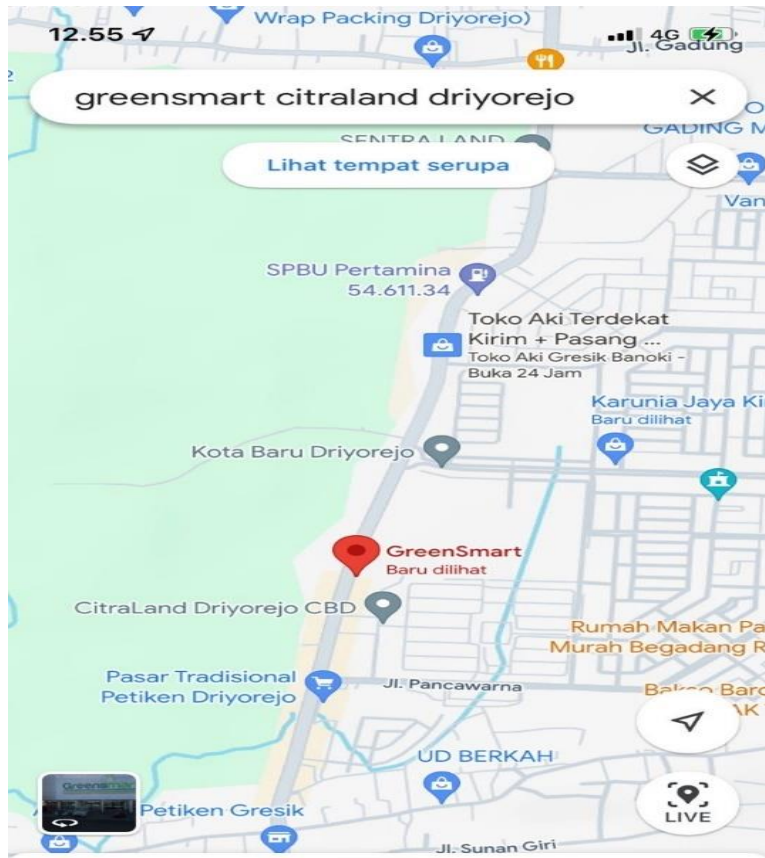

GreenSmart

Gambar 2.2 Google Maps Lokasi Kerja Praktek