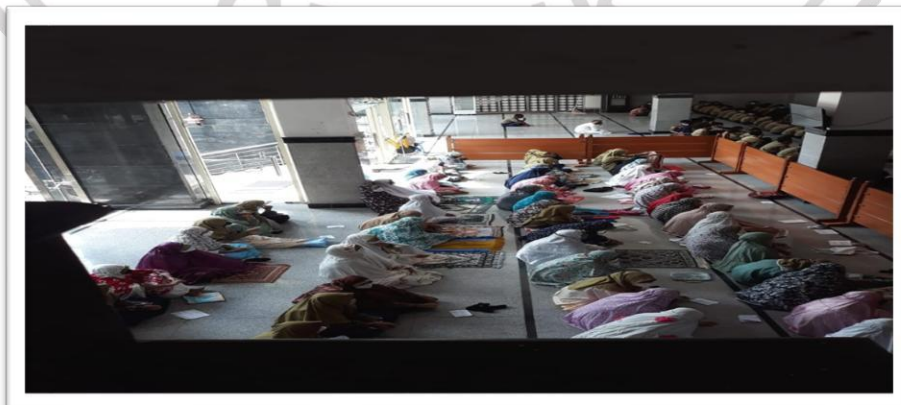

Sholat berjamaah

Pembiasaan Sholat berjamaah