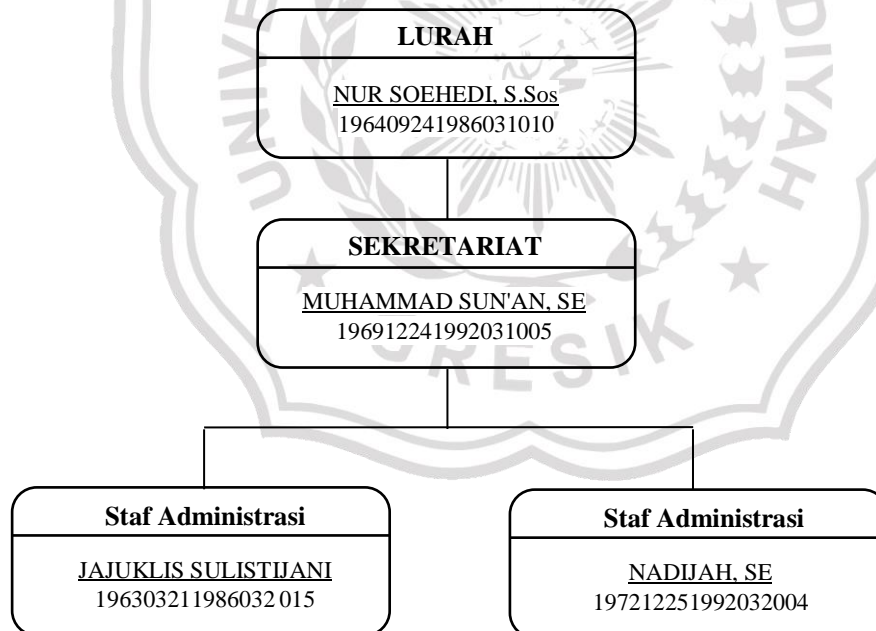

1. Piagam Penghargaan lunas PBB Tahun 2016, 2017 dan 2018;
2. Piagam Penghargaan Juara Harapan III Lomba Kebersihan Lingkungan Kelurahan Tahun 2007;
3. Juara III Lomba Merias Diri Sendiri Tahun 2018;
4. Juara Lomba Melukis Bak Sampah Tahun 2016;
5. Juara I Lomba Memasang Dasi Tahun 2018;
6. Juara III Lomba Merias Wajah Tanpa Kaca Tahun 2018;
7. Juara Harapan II Lomba Mars Karang Taruna dan Lagu Perjuangan Tahun 2017;
8. Juara III Tenis Meja Tahun 2003
9. Piagam Penghargaan Sebagai Kelurahan Binaan Tim Penggerak PKK tahun 2016:

2.2 Struktur Organisasi

Berikut struktur organisasi pada Kelurahan Trate Kecamatan Gresik.

Gambar 2.1 Struktur Organisasi