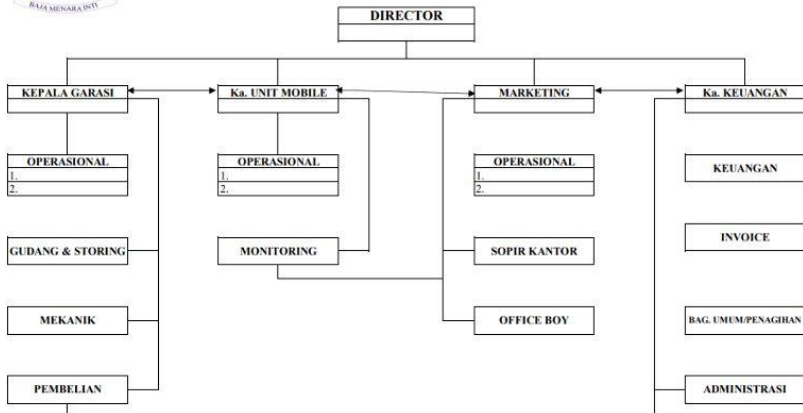

PT. Baja Menara inti akan melayani segala kebutuhan akan jasa transportasi pengangkutan barang keseluruhan wilayah Republik Indonesia.

1.2 2.2 Profil perusahaan

Tabel 2. 1 Tabel profil perusahaan

Nama Perusahaan	PT. BAJA MENARA INTI
Logo Perusahaan	
Visi Perusahaan	Memberikan solusi terbaik untuk pelayanan costumer.
Misi Perusahaan	Tetap belajar dengan baik, mengatur lebih baik,dan dengan perlengkapan yang lebih baik untuk bertahan di puncak kompetensi.
Alamat Pabrik	Jl. Margomulyo Indah No.Blok C.Kecamatan. Tandes, Kota Surabaya Jawa Timur 60184

Sumber: data dari PT. BAJA MENARA INTI

1.3 2.3 Struktur perusahaan

STRUKTUR PERUSAHAAN PT. BAJA MENARA INTI

Sumber: PT. BAJA MENARA INTI

Gambar 2. 1 Struktur perusahaan